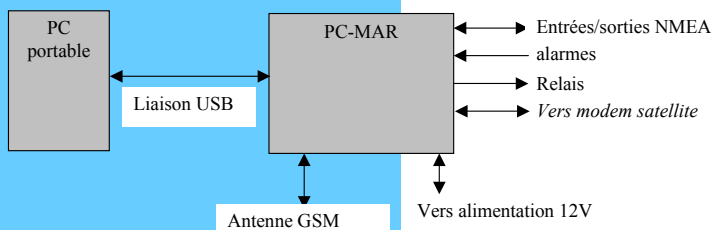

## PC-MAR

*Grâce au boîtier PC-MAR utilisez pleinement votre informatique embarquée*

Les boîtiers « PC-MAR » de EOLE-INFORMATIQUE transforment votre ordinateur portable en véritable centrale de navigation en ajoutant à celui-ci les fonctions :

- D'un traceur de route évolué
- D'un multiplexeur/répétiteur NMEA (de 2 à 6 entrées/sorties NMEA)
- D'un détecteur et centralisateur d'alarmes : 4 alarmes « hardware » de détection d'eau, de fumée, d'intrusion par exemple et 8 alarmes liées aux capteurs nmea : dérapage du mouillage, sondeur, vent, sortie de zone etc..
- De commande de 8 relais permettant par exemple la coupure moteur ou le déclenchement de sirène à distance
- D'un modem GSM assurant le lien entre votre bateau et un centre de contrôle accessible de chez vous par votre ordinateur personnel